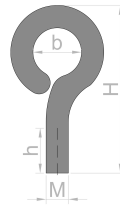

Occhielli a vite diametro interno 24 mm, acciaio, nichelato, filettatura M10

ID articolo	STE-24
EAN	7640172693292
Filettatura	Occhiello
Altezza H	63 mm
Diametro interno del gancio b	24 mm
Lunghezza filettatura h	11 mm
Dimensioni filettatura	M10
Tolleranza	+/- 0,5 mm
Rivestimento	Nichel (Ni)
Acciaio	Q235 (Cina)
Versione	Occhiello
Peso	72,0000 g