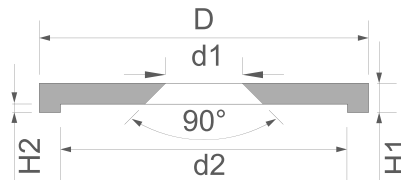

### 1. Technische specificaties

metalen schijfjes met rand en verzonken schroefgat M4, binnendiameter 26 mm, als tegenstuk voor magneten, zelf geen magneten!

|                  |                       |
|------------------|-----------------------|
| Artikel-ID       | MSD-26                |
| EAN              | 7640155434645         |
| Doorsnede D      | 28 mm                 |
| Doorsnede d2     | 26 mm                 |
| Hoogte H1        | 3,5 mm                |
| Hoogte H2        | 1 mm                  |
| Doorsnede gat d1 | 4,5 mm                |
| Materiaal        | Constructiestaal St37 |
| Coating          | Verzinkt (Zn)         |
| Made in          | Duitsland             |
| Vorm             | Schijf                |
| Gewicht          | 12,5000 gr            |